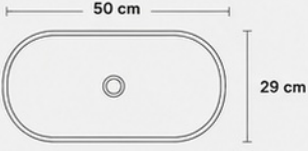

L-101

BRITISH

LAVABO

DAYANIKLI

KOLAY TEMİZLENİR

ÇİZİLMEYE DAYANIKLI

ISIYA DAYANIKLI

ANTİBAKTERİYEL