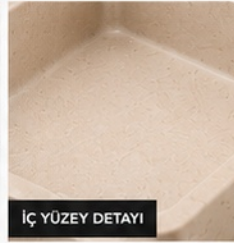

ANTRASİT

HAKİ YEŞİL

TERRACOTTA

DIŞ YÜZEY DOKUSU

İÇ YÜZEY DETAYI

GİDER DETAYI

EĞİMLİ İÇ YÜZEY

KAPAK DETAYI

TEKNİK BİLGİLER

Ürün Kodu	L-108
Ürün Adı	ALYA
Ürün Tipi	Tezgaç Üstü Lavabo
Boyutlar	80x40x11 cm
Kalınlık (Kenar)	4 cm
Musluk Yeri	Duvar Üstü Uygun
Malzeme	Yüksek Performanslı Beton
Su Gideri	CE Standartlarına Uygun
Montaj	Tezgaç Üstü
Renk	Çeşitli Renk Seçenekleri