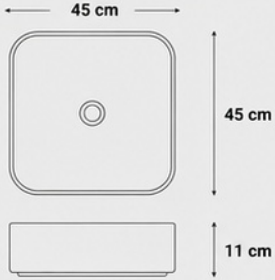

L-103

LİVA LAVABO

- DAYANIKLI
- KOLAY TEMİZLENİR
- ÇİZİMEYİ DAYANIKLI
- ISIYA DAYANIKLI
- ANTİBAKTERİYEL