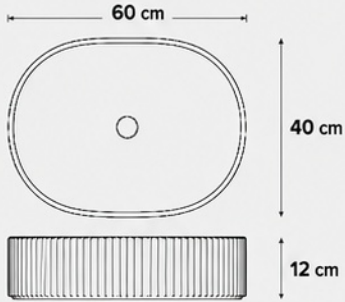

TEZGAH ÜSTÜ LAVABO

- DAYANIKLI
- KOLAY TEMİZLENİR
- ÇİZİLMEYE DAYANIKLI
- ISIYA DAYANIKLI
- ANTİBAKTERİYEL

İÇ MEKAN UYGULAMA

TEKNİK BİLGİLER

Ürün Kodu	L-107
Ürün Adı	KIVRIM
Ürün Tipi	Tezgaç Üstü Lavabo
Boyutlar	60x40x12 cm
Kalınlık	1,5 cm
Malzeme	Yüksek Performanslı Beton
Su Gideri	CE Standartlarına Uygun
Montaj	Tezgaç Üstü
Renk	Çeşitli Renk Seçenekleri