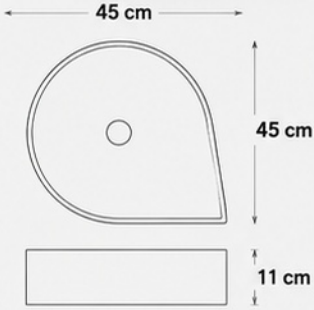

COREXTONE®

L-110 DAMLA

TEZGAH ÜSTÜ LAVABO