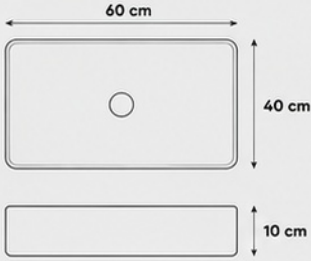

L-105

ALYA LAVABO

- DAYANIKLI
- KOLAY TEMİZLENİR
- ÇİZİLMEME DAYANIKLI
- ISIYA DAYANIKLI
- ANTİBAKTERİYEL