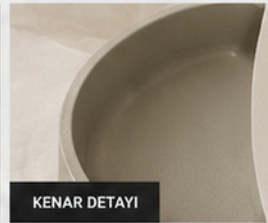

TERRACOTTA
İÇ MEKAN UYGULAMA

YÜZEY DOKUSU

İÇ YÜZEY DETAYI

DIŞ YÜZEY DETAYI

KENAR DETAYI

KAPAK DETAYI

TEKNİK BİLGİLER

Ürün Kodu	L-106
Ürün Adı	KALP
Ürün Tipi	Tezgah Üstü Lavabo
Boyutlar	45x45x12 cm
Kalınlık	1,5 cm
Musluk Yeri	35 mm
Malzeme	Yüksek Performanslı Beton
Su Gideri	CE Standartlarına Uygun
Montaj	Tezgah Üstü
Renk	Çeşitli Renk Seçenekleri