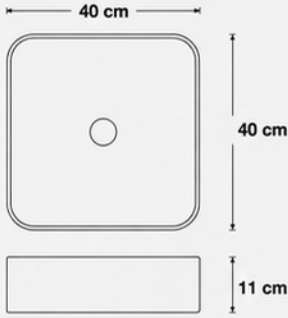

TEKNİK BİLGİLER

Ürün Kodu	L-108
Ürün Adı	ALYA
Ürün Tipi	Tezgaç Üstü Lavabo
Boyutlar	80x40x11 cm
Kalınlık (Kenar)	4 cm
Musluk Yeri	Duvar Üstü Uygun
Malzeme	Yüksek Performanslı Beton
Su Gideri	CE Standartlarına Uygun
Montaj	Tezgaç Üstü
Renk	Çeşitli Renk Seçenekleri

LIVA

TEZGAH ÜSTÜ LAVABO

- DAYANIKLI
- KOLAY TEMİZLENİR
- ÇİZİLMEYE DAYANIKLI
- ISIYA DAYANIKLI
- ANTİBAKTERİYEL

TEKNİK BİLGİLER

Ürün Kodu	L-109
Ürün Adı	LIVA
Ürün Tipi	Tezgaç Üstü Lavabo
Boyutlar	40x40x11 cm
Kalınlık (Kenar)	1,5 cm
Malzeme	Yüksek Performanslı Beton
Su Gideri	CE Standartlarına Uygun
Montaj	Tezgaç Üstü
Renk	Çeşitli Renk Seçenekleri