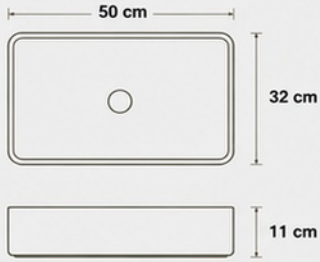

L-104

RUMİ

LAVABO

- DAYANIKLI
- KOLAY TEMİZLENİR
- ÇİZİLMEYE DAYANIKLI
- ISIYA DAYANIKLI
- ANTİBAKTERİYEL