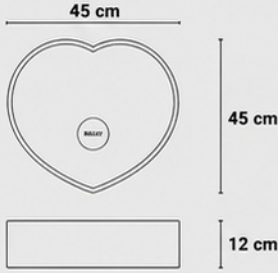

L-106

KALP LAVABO

- **DAYANIKLI**
- **KOLAY TEMİZLENİR**
- **ÇİZİLMEME DAYANIKLI**
- **ISIYA DAYANIKLI**
- **ANTİBAKTERİYEL**