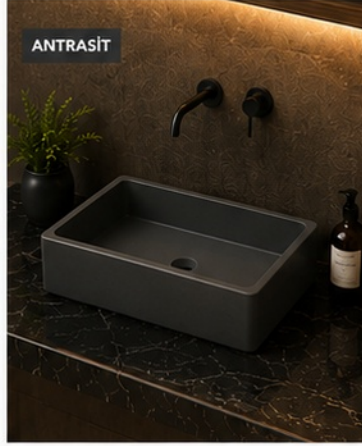

COREXTONE®

L-108

ALYA

TEZGAH ÜSTÜ LAVABO

- DAYANIKLI
- KOLAY TEMİZLENİR
- ÇİZİLMEME DAYANIKLI
- ISIYA DAYANIKLI
- ANTİBAKTERİYEL

İÇ MEKAN UYGULAMA

KREM

BEYAZ

TAŞ GRİ

ANTRASİT

HAKİ YEŞİL

TERRACOTTA

DIŞ YÜZEY DOKUSU

İÇ YÜZEY DETAYI

GİDER DETAYI

EĞİMLİ İÇ YÜZEY

KAPAK DETAYI

TEKNİK BİLGİLER

Ürün Kodu	L-108
Ürün Adı	ALYA
Ürün Tipi	Tezgaç Üstü Lavabo
Boyutlar	80x40x11 cm
Kalınlık (Kenar)	4 cm
Musluk Yeri	Duvar Üstü Uygun
Malzeme	Yüksek Performanslı Beton
Su Gideri	CE Standartlarına Uygun
Montaj	Tezgaç Üstü
Renk	Çeşitli Renk Seçenekleri

RENK SEÇENEKLERİ

* Özel renk üretimi yapılmaktadır.

KULLANIM ALANLARI

- Banyolar
- Misafir Tuvaletleri
- Otel & Villa Projeleri
- Ev & İç Mekanlar
- Kamu & Ticari Alanlar

ÜRÜN KODU

L-108

ÜRÜN ADI

ALYA

TEZGAH ÜSTÜ LAVABO

YÜKSEK DAYANIKLILIK

KOLAY TEMİZLİK

UZUN ÖMÜRLÜ KULLANIM

SUYA DAYANIKLI

DOĞA DOSTU ÜRÜN