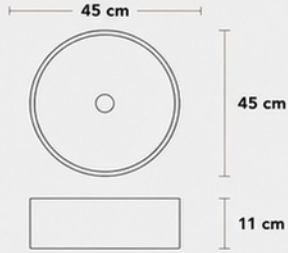

L-102

MİRA LAVABO

DAYANIKLI

KOLAY TEMİZLENİR

ÇİZİLMEYE DAYANIKLI

ISIYA DAYANIKLI

ANTİBAKTERİYEL