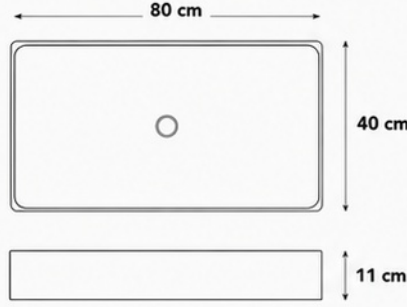

COREXTONE®

L-108

ALYA

TEZGAH ÜSTÜ LAVABO